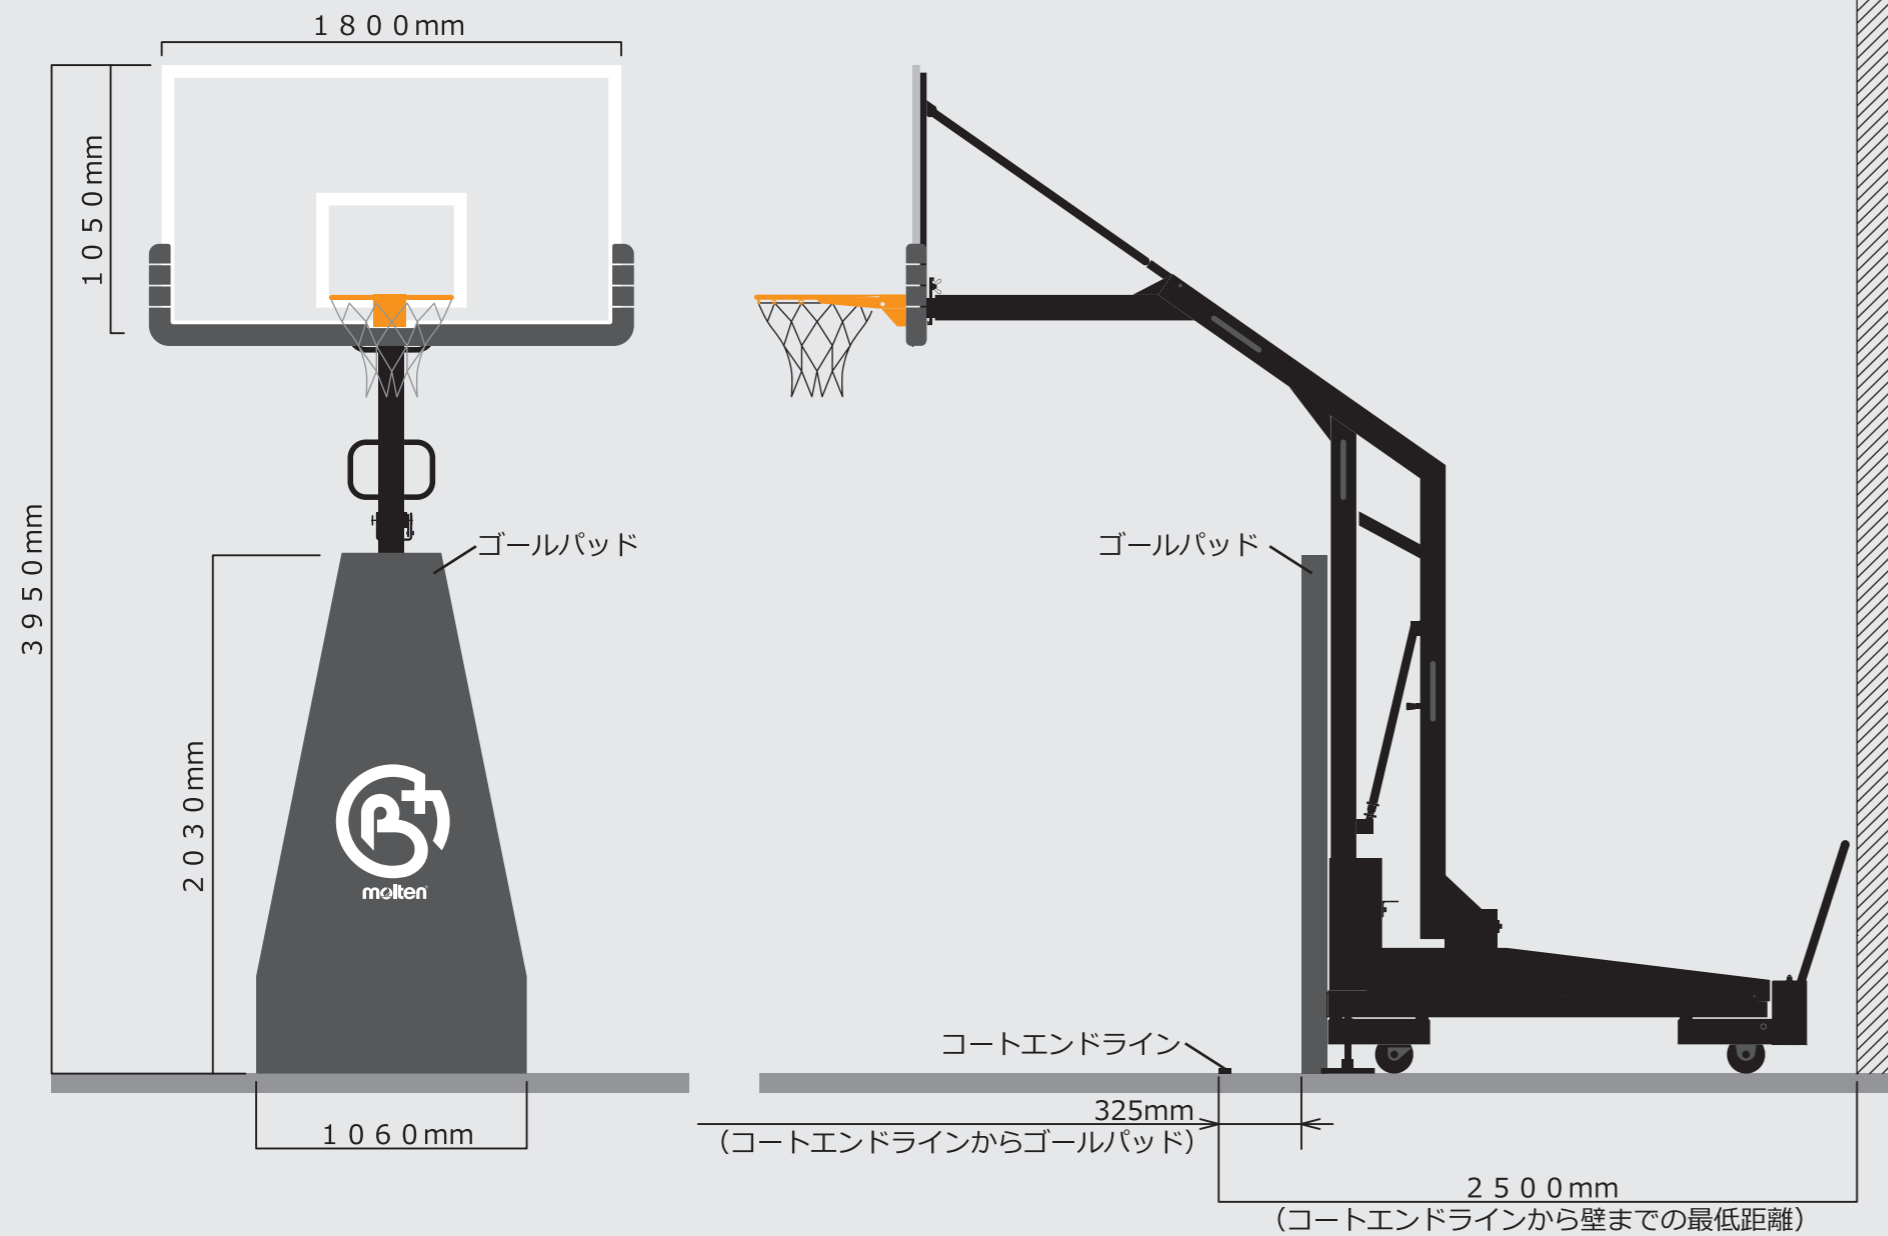

## 設置時 ゴールサイズ

## 移動時 ゴールサイズ